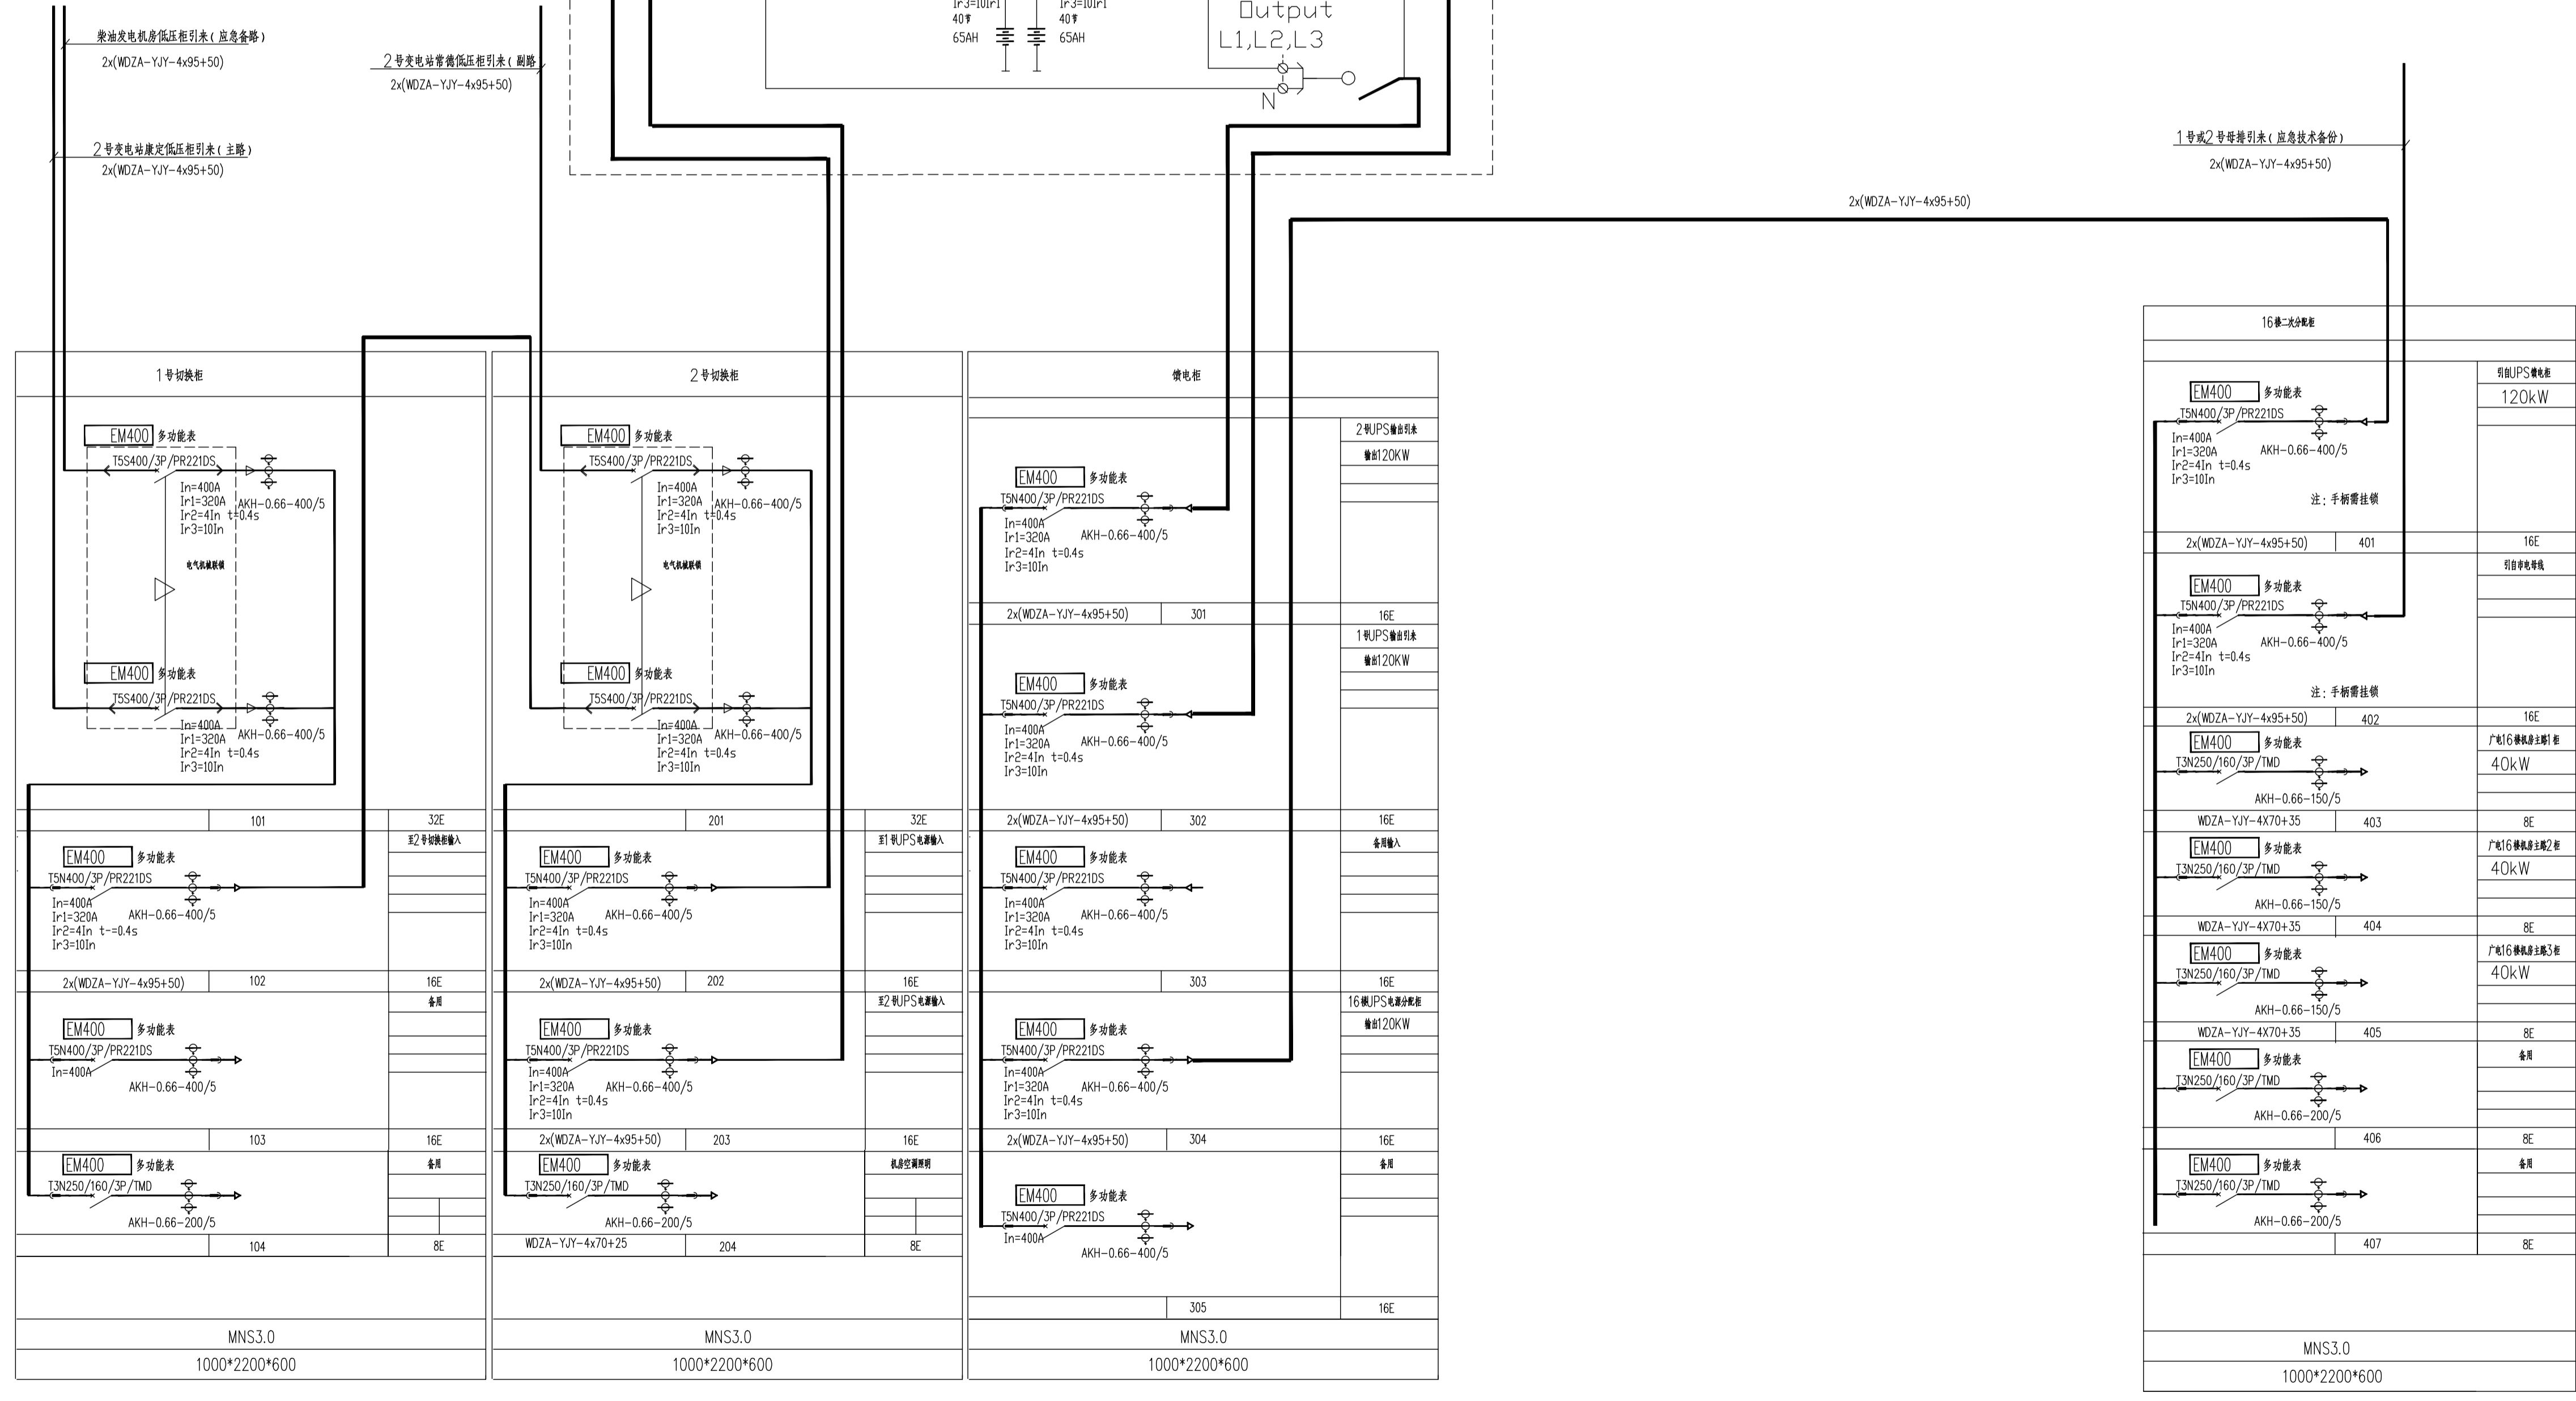

设计	审核	校对	制图
张	张	张	张
日期	日期	日期	日期

UPS系统

个人执业专用章	单位出图专用章	上海经安建筑设计院有限公司		设计证号 A131033813号
		审定: [Signature] 审核: [Signature] 校对: [Signature] 设计: [Signature] 制图: [Signature]	项目负责: [Signature] 专业负责: [Signature]	工程编号 设计阶段 比例 版本 第3次 出图时间 2021.04
		广电大厦15楼播出UPS更新改造项目	配电系统图	图号 02

本图须加盖本院出图印章,否则一律无效