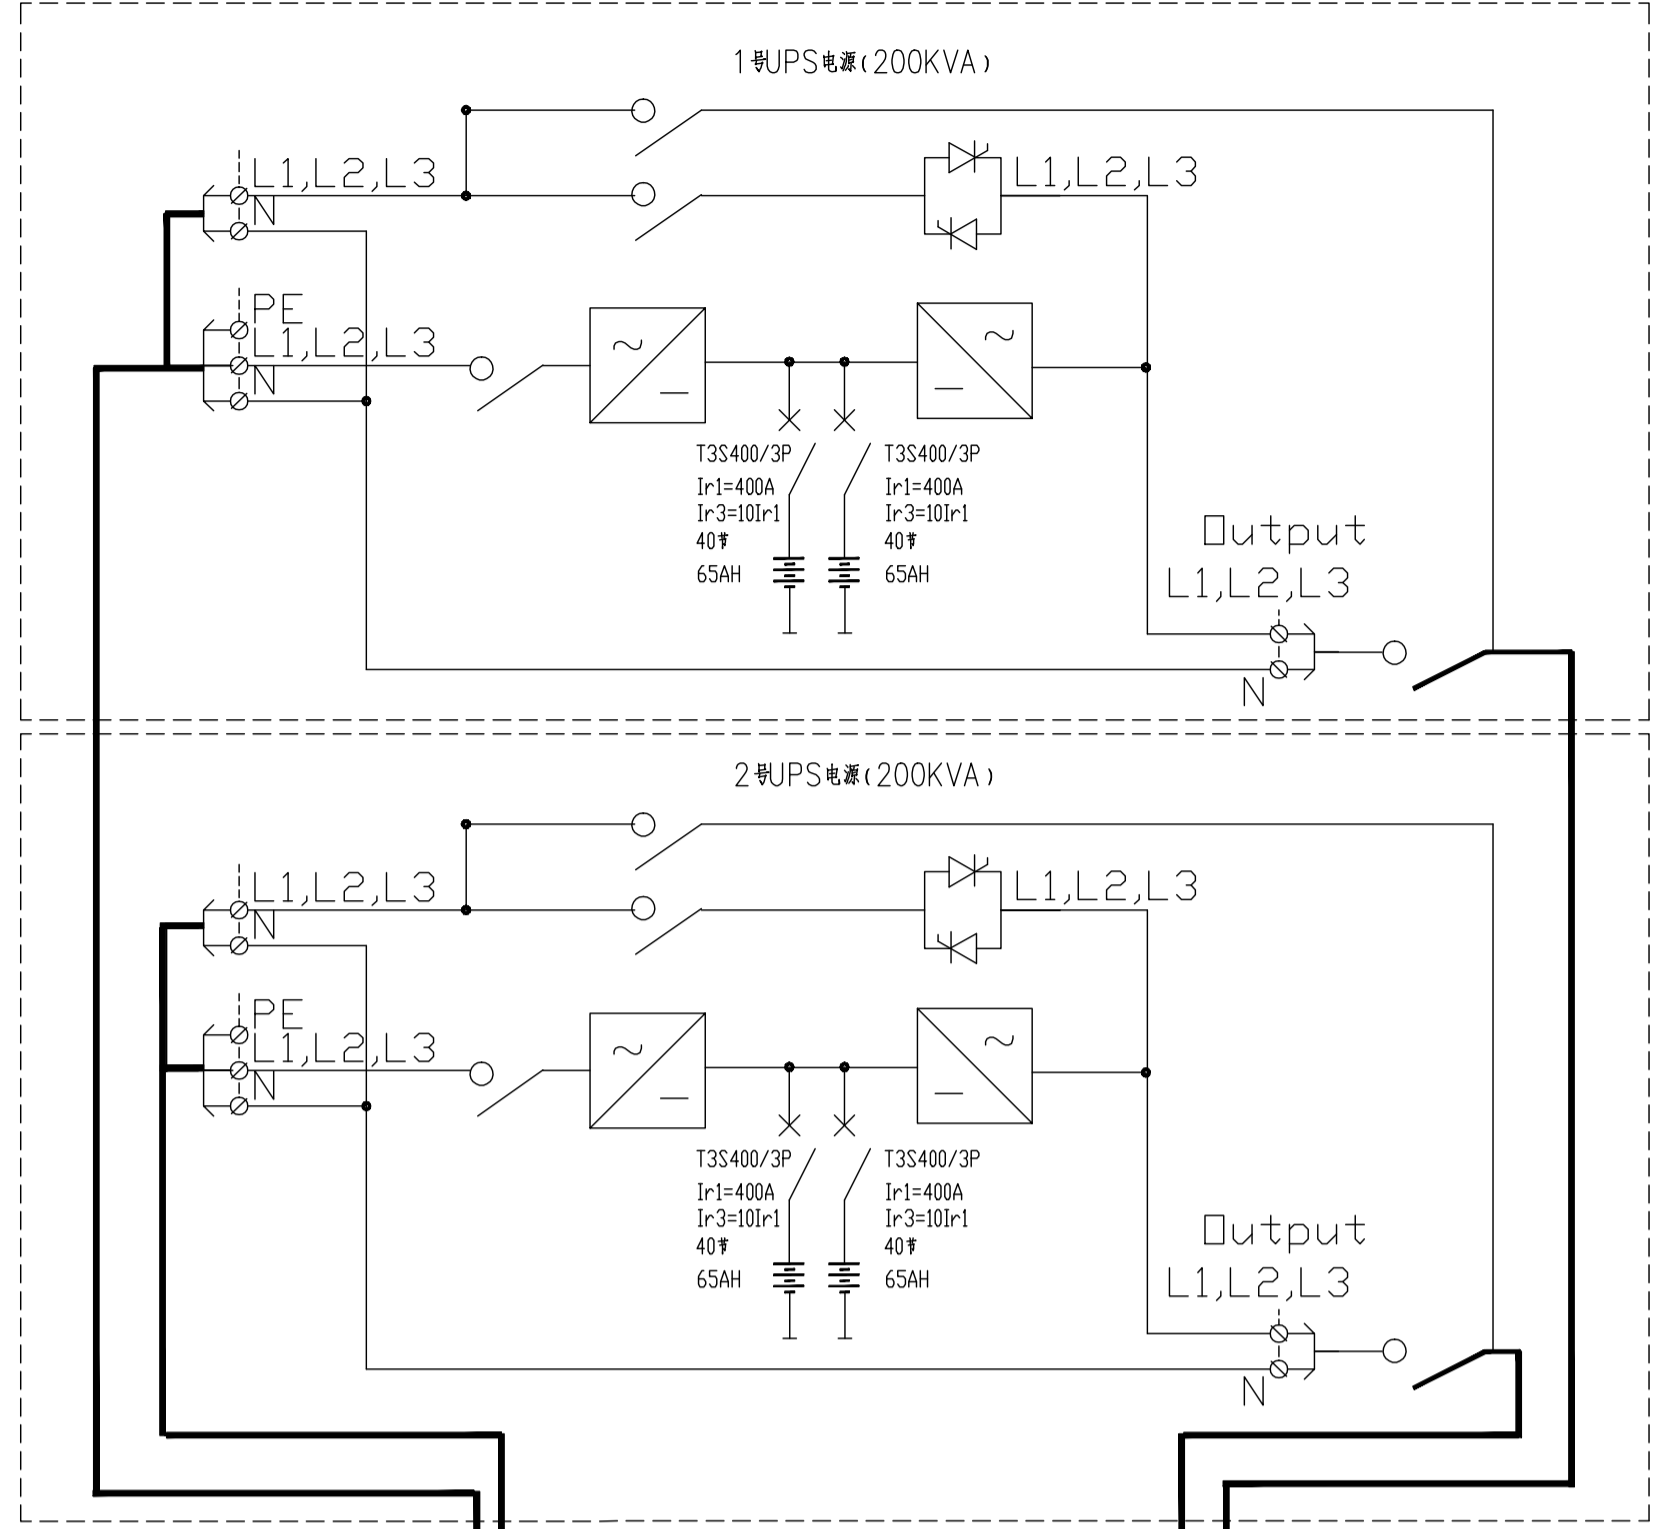

设计	审核	校对	制图
张	张	张	张
日期	日期	日期	日期

UPS系统

个人执业专用章	单位出图专用章	上海经安建筑设计院有限公司		设计证号 A131033813号
		审定: [Signature] 审核: [Signature] 校对: [Signature] 设计: [Signature] 制图: [Signature]	项目负责: [Signature] 专业负责: [Signature]	工程编号 设计阶段 比例 版本 第3次 出图时间 2021.04
		广电大厦15楼播出UPS更新改造项目	配电系统图	图号 02