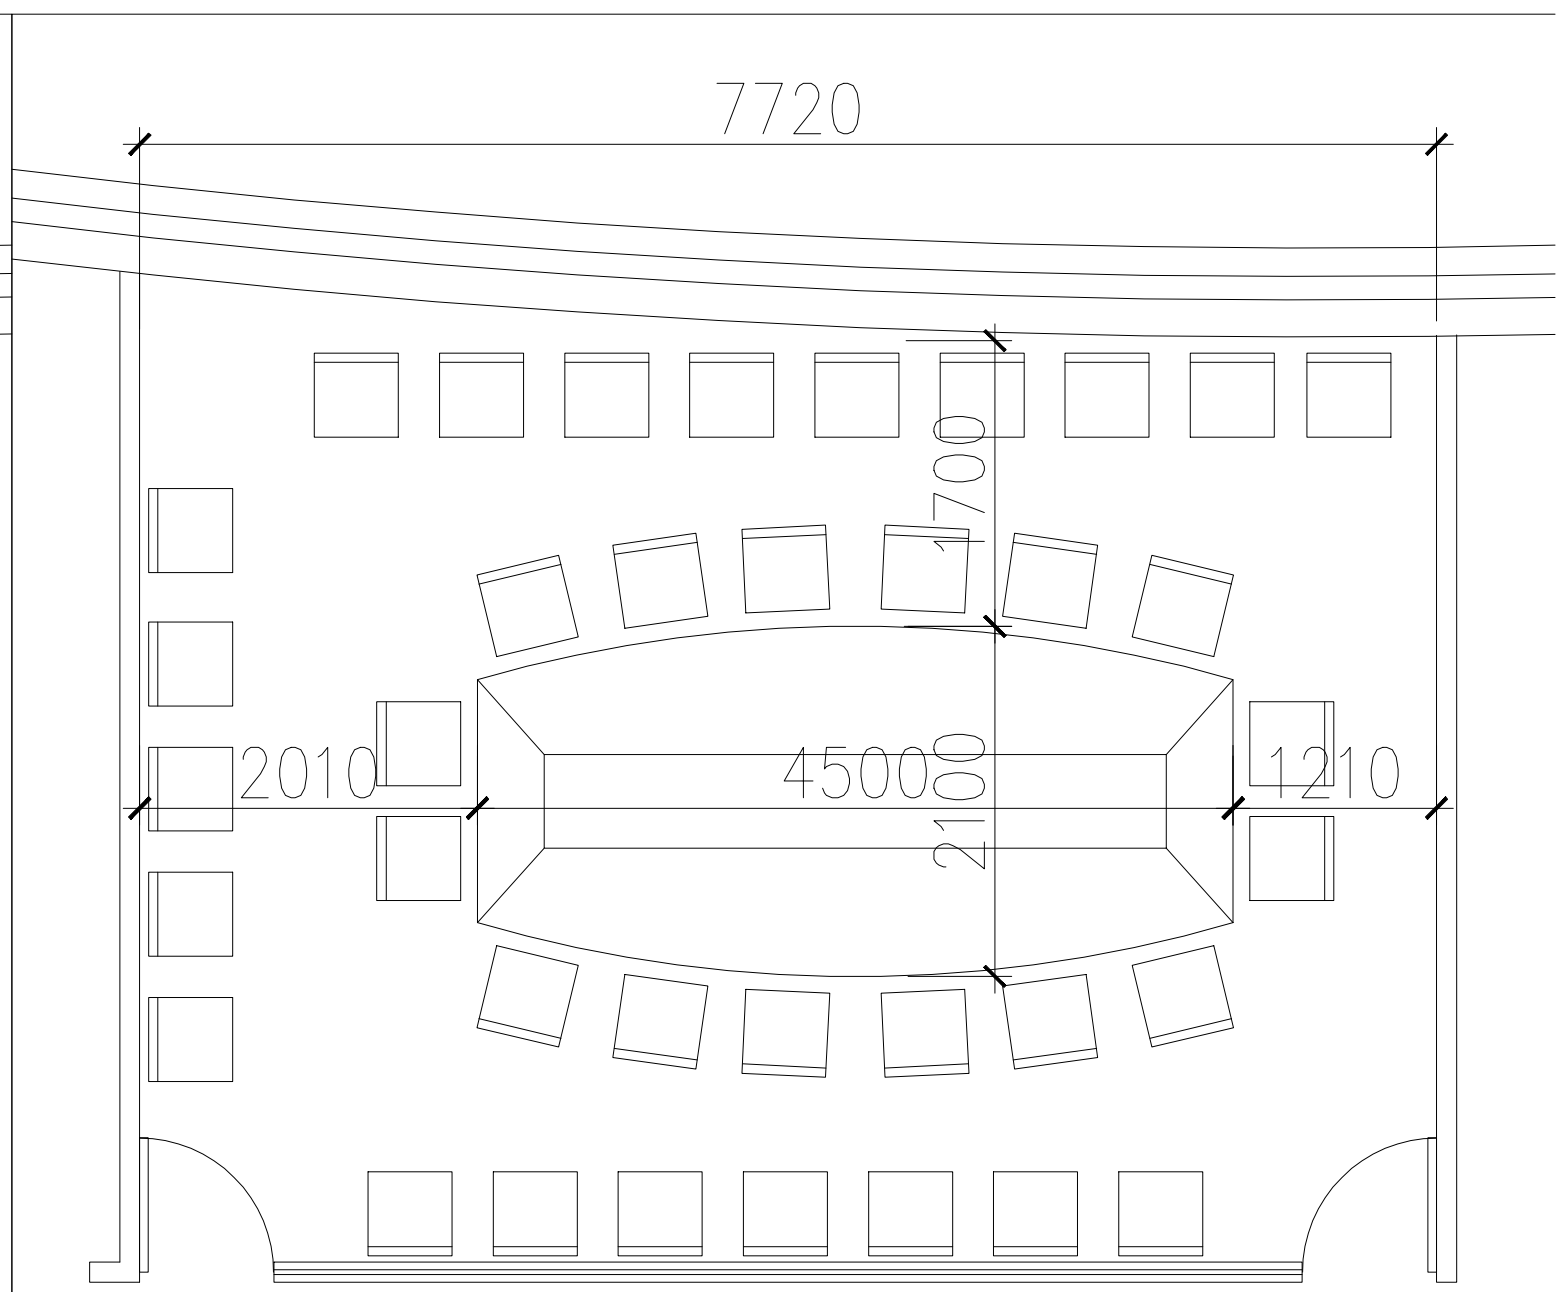

家具尺寸: 5200\*2400

人员数量: 18人(桌) 25人(满)

家具尺寸: 4500\*2100

人员数量: 16人(桌) 37人(满)