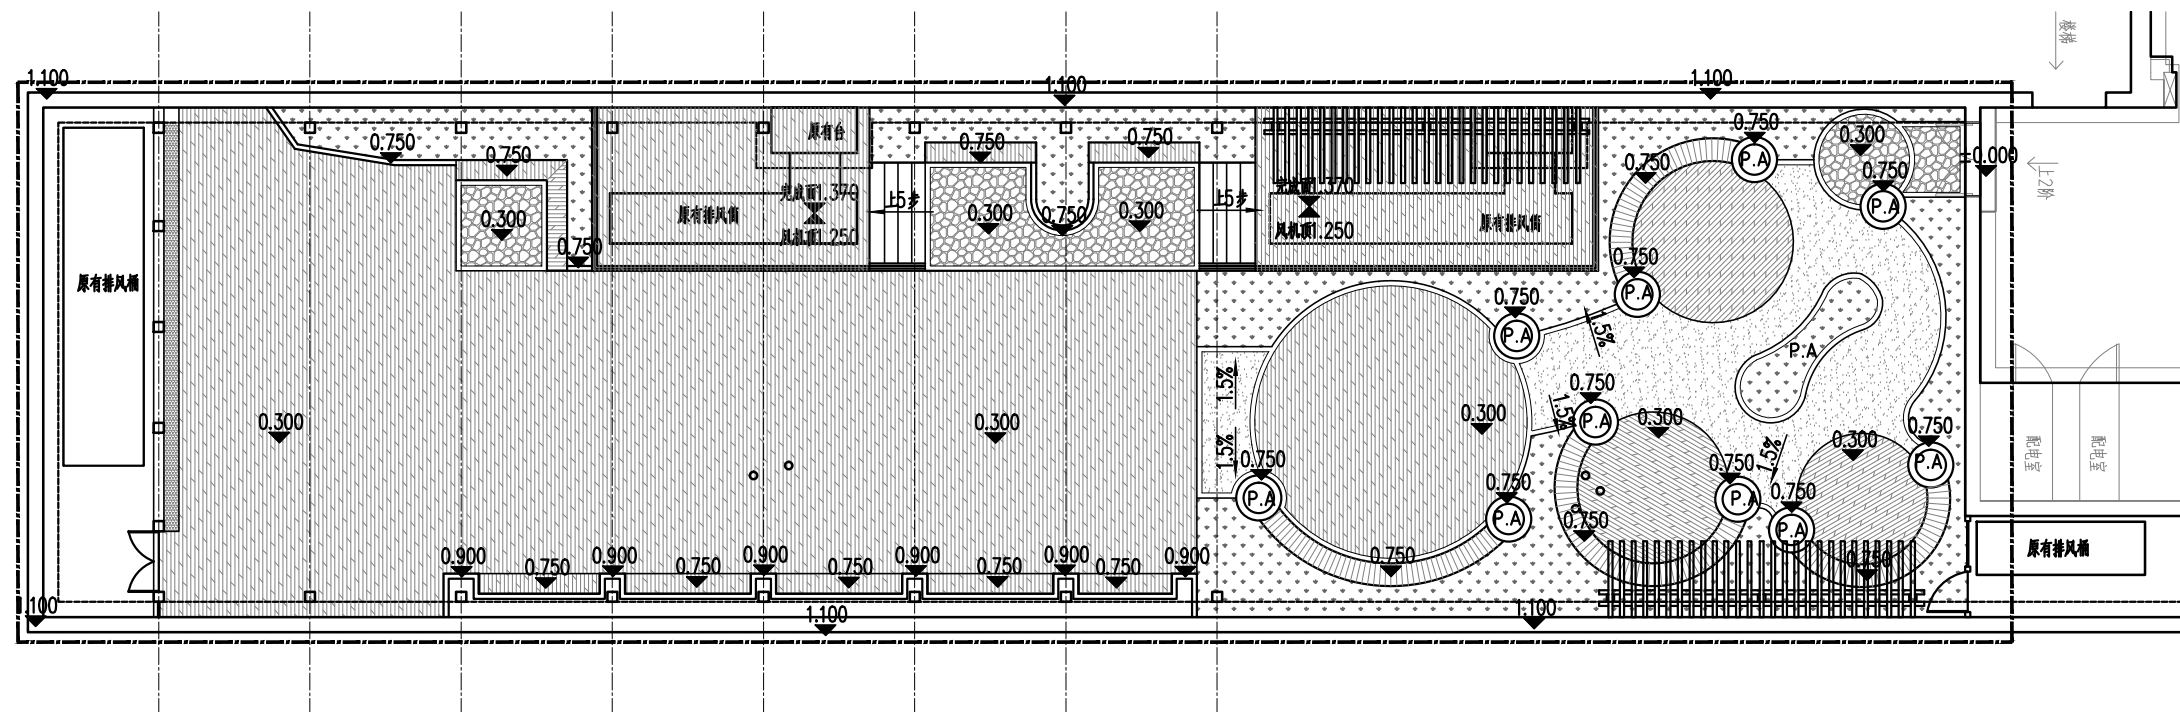

A 总平面索引图 1:150

B 总平面竖向图 1:150

会签/日期	
建筑	
结构	
给排水	
电气	
暖通	
植物	

备注/日期
盖章

JINZHAN

上海锦展生态园林科技有限公司

Shanghai JINZHAN Ecology
Landscape Technology CO., LTD.
www.jinzhan.com.cn

风景园林工程
证书编号:A131004443

审定/日期	杨建春
审核/日期	
项目负责人/日期	孙浩
专业负责人/日期	高静宇
校对/日期	刘正华
设计/日期	李明
绘图/日期	李明

建设单位

工程名称 屋顶花园绿化景观

项目名称 景观绿化工程

图名 总平面索引及竖向图

工程编号	W3160308	设计阶段	施工图
比例	见图	专业	园林
日期	2016.9.21	图号	LP-1.01